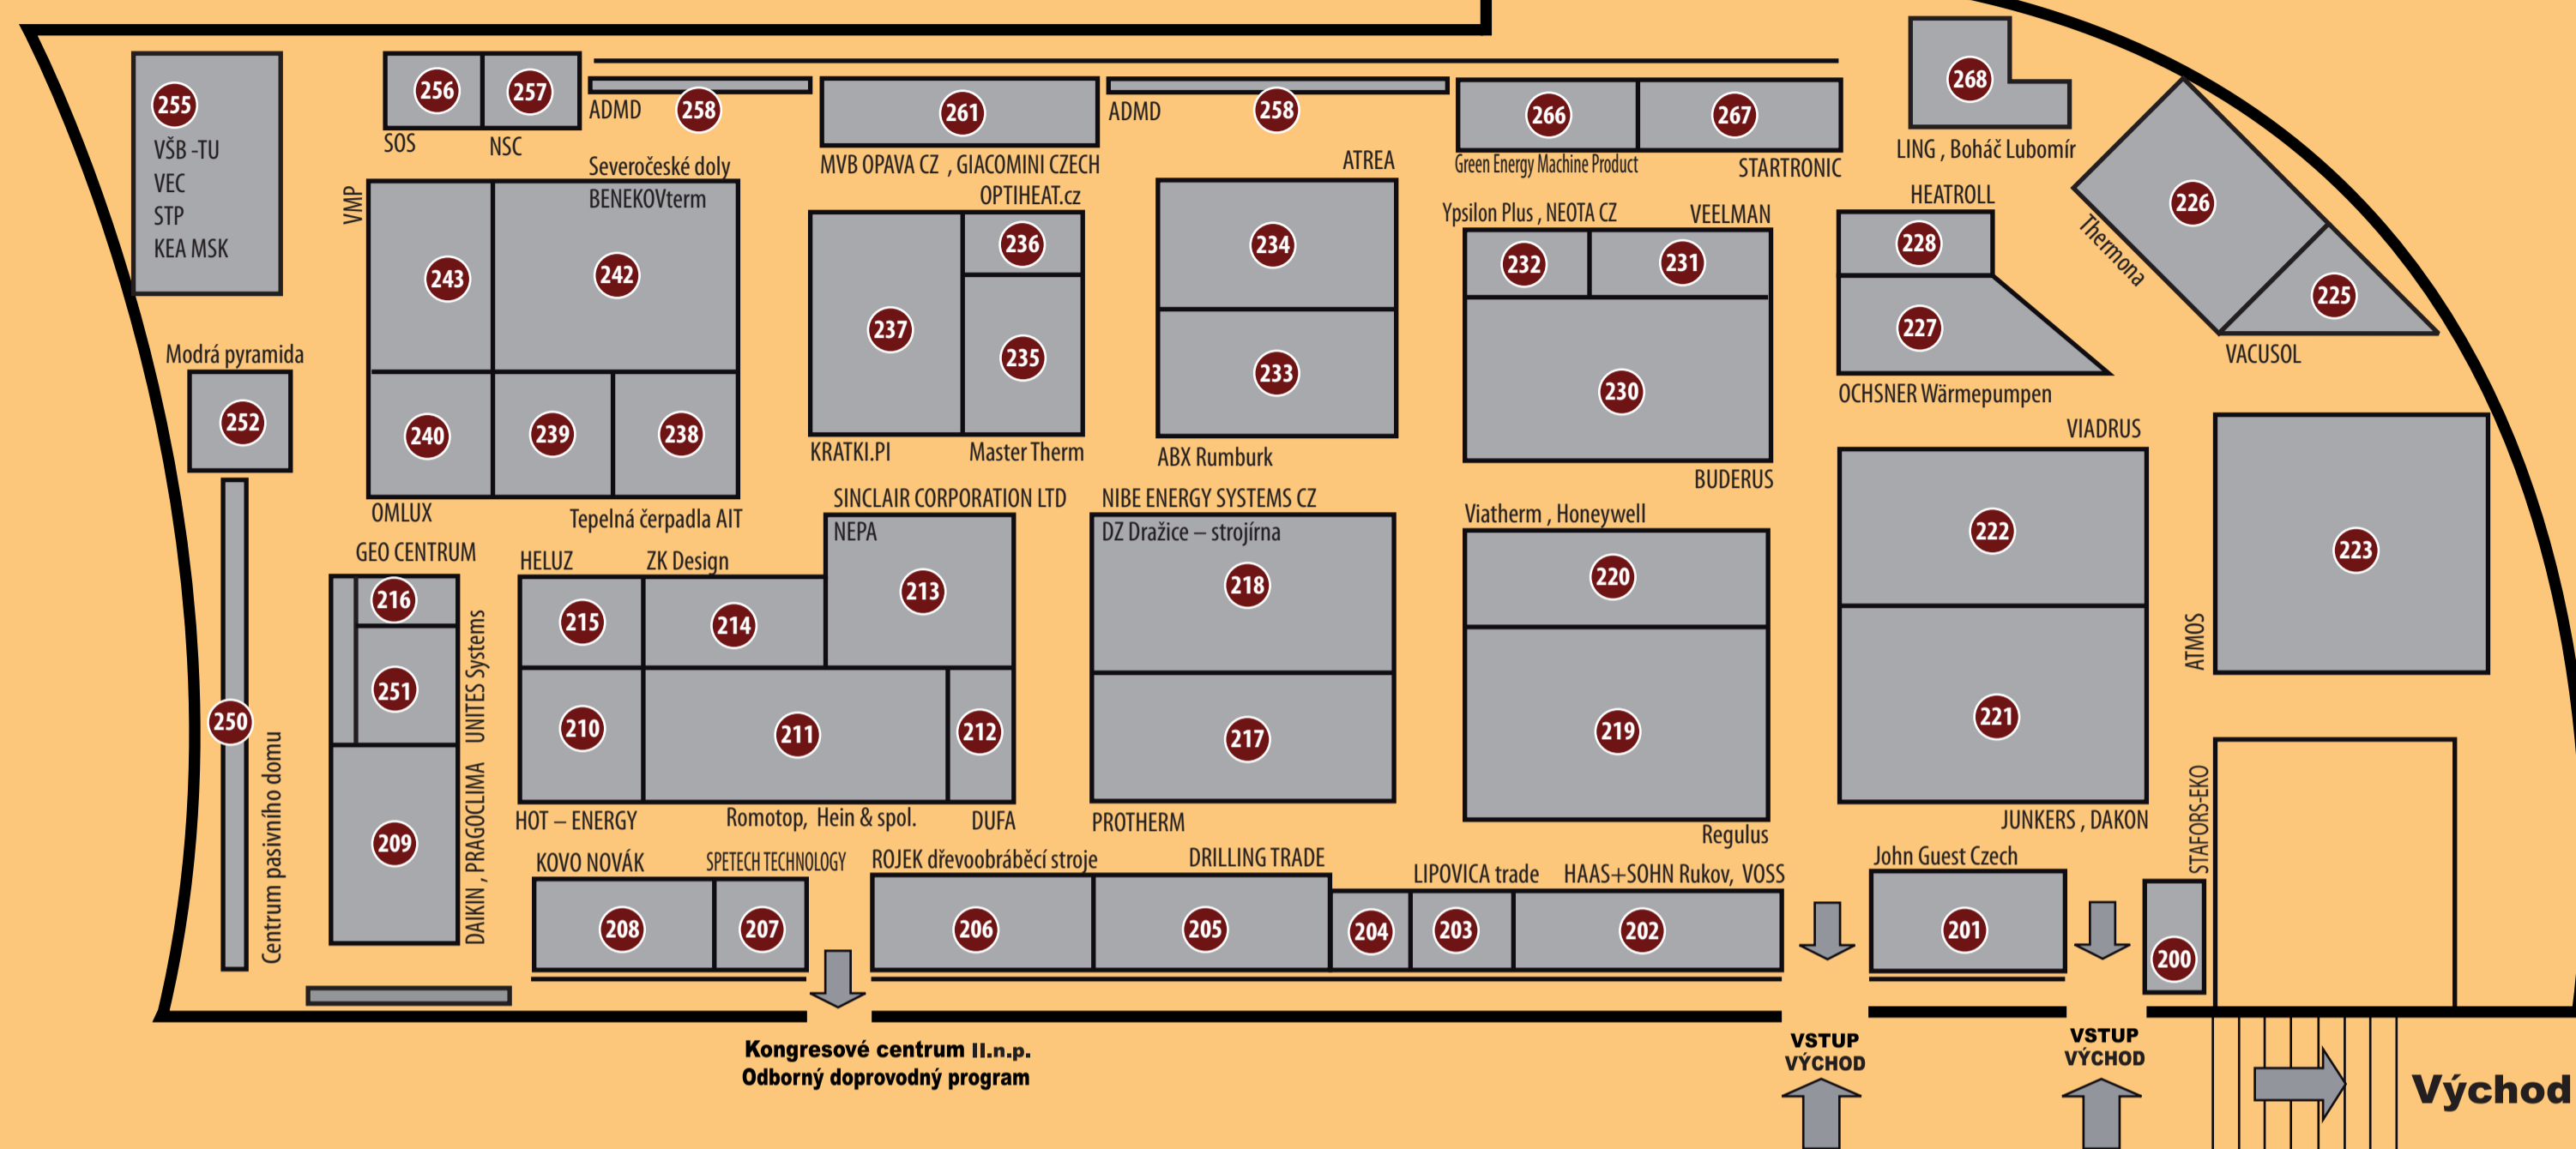

## První nadzemní podlaží Pavilon NA2

## První nadzemní podlaží Pavilon A2

XXI. ročník

největší specializované výstavy  
k vytápění, úsporám energie  
a využívání obnovitelných zdrojů

info 2014  
**THERMA**

13. - 16. ledna 2014  
Výstaviště Černá louka Ostrava